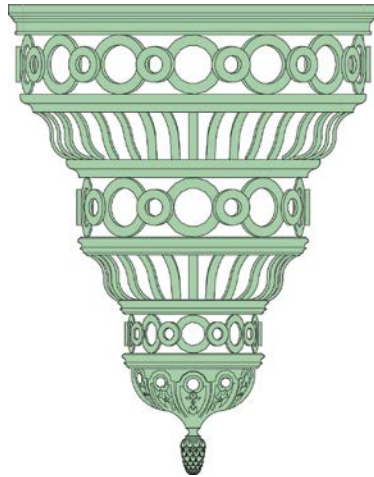

Standard Color: White
 Custom colors and sizes available upon request.

CHANDELIER À FRISES

POMPADOUR WALL CORBEILLE

POMPADOUR CHANDELIER

TREILLAGE SCONCE

CHANTILLY LAMP

ITEM	DIMENSIONS	WEIGHT
CHANDELIER À FRISES	D:31"• H:41"	50 LBS
POMPADOUR CORBEILLE	W:28"• D:14"• H:21-1/2"	40 LBS
POMPADOUR CHANDELIER	W:38"• D:38"• H:48"	80 LBS

ITEM	DIMENSIONS	WEIGHT
TREILLAGE SCONCE	W:12-1/4"• D:8-1/4"• H:19-3/4"	4 LBS
CHANTILLY LAMP	D:15"• H:16" (w/shade H:24")	5 LBS