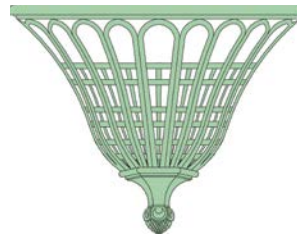

Standard Color: White
 Custom colors and sizes available upon request.

CHANDELIER À FRISES

POMPADOUR WALL CORBEILLE

POMPADOUR CHANDELIER

TREILLAGE SCONCE

CHANTILLY LAMP

ITEM	DIMENSIONS	WEIGHT
CHANDELIER À FRISES	D:31"• H:41"	50 LBS
POMPADOUR CORBEILLE	W:28"• D:14"• H:21-1/2"	40 LBS
POMPADOUR CHANDELIER	W:38"• D:38"• H:48"	80 LBS

ITEM	DIMENSIONS	WEIGHT
TREILLAGE SCONCE	W:12-1/4"• D:8-1/4"• H:19-3/4"	4 LBS
CHANTILLY LAMP	D:15"• H:16" (w/shade H:24")	5 LBS