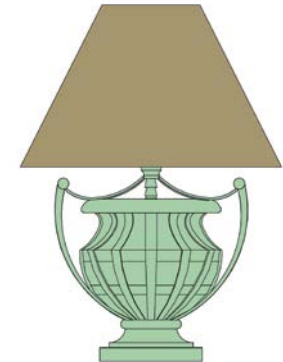

Standard Color: White
 Custom colors and sizes available upon request.

CHANDELIER À FRISES

POMPADOUR WALL CORBEILLE

POMPADOUR CHANDELIER

TREILLAGE SCONCE

CHANTILLY LAMP

ITEM	DIMENSIONS	WEIGHT
CHANDELIER À FRISES	D:31"• H:41"	50 LBS
POMPADOUR CORBEILLE	W:28"• D:14"• H:21-1/2"	40 LBS
POMPADOUR CHANDELIER	W:38"• D:38"• H:48"	80 LBS

ITEM	DIMENSIONS	WEIGHT
TREILLAGE SCONCE	W:12-1/4"• D:8-1/4"• H:19-3/4"	4 LBS
CHANTILLY LAMP	D:15"• H:16" (w/shade H:24")	5 LBS