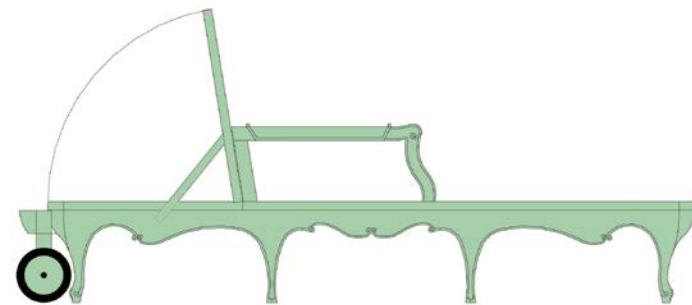

BERGÈRE CHAIR

OTTOMAN

BERGÈRE CHAIR Teak yacht finish

DIMENSIONS

W:30" • D:30" Seat H:37"

OTTOMAN Teak yacht finish

W:30" • D:18" Seat H:13"

BERGÈRE CHAISE Teak yacht finish

W:88" • D:30" Seat H:37"

BERGÈRE LOUNGE CHAIR

Standard Color: White  
 Custom colors and sizes are available upon request.

See matching Joséphine Tables on page 28.

JOSÉPHINE

JOSÉPHINE ARMCHAIR

ITEM	DIMENSIONS	WEIGHT
JOSÉPHINE	W:23"• D:25"• H:40-3/8"	18 LBS
JOSÉPHINE ARMCHAIR	W:23"• D:25"• H:40-3/8"	20 LBS

ITEM	DIMENSIONS	WEIGHT
JOSÉPHINE TABLE À CROIX	D:50-3/4" • H:31"	95 LBS
JOSÉPHINE TABLE À RONDS	D:50-3/4" • H:31"	95 LBS
TABLE MALMAISON	D:41" • H:29"	62 LBS